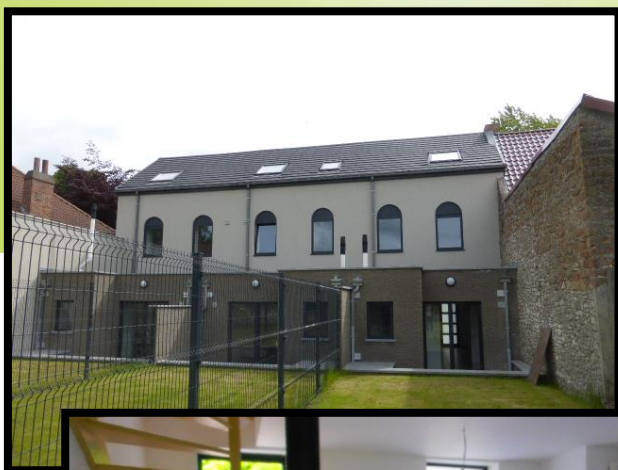

Maison 3 chambres à louer

Où ? Stamburges, Rue Cardinal Mercier 24/2
Maison 3 chambres (+/- 80 m²) avec jardin

Loyer ? 612,64€
(Charges non incluses)

Conditions d'accès à la location ?

Location selon la réglementation de la Région Wallonne relative au « Logement Moyen »